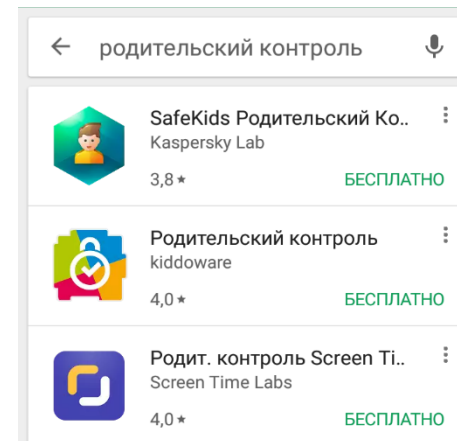

## *Вы спокойны, потому что дети всегда в поле зрения*

- Вы всегда знаете, где находится ваш ребенок.
- Вы можете отслеживать местоположение ребенка в онлайн-режиме со своего мобильного устройства или компьютера.
- Ваше важное сообщение дети никогда не пропустят, потому что оно будет автоматически выведено на экран «детского» планшета или смартфона.

## «РОДИТЕЛЬСКИЙ КОНТРОЛЬ» ДЛЯ ОПЕРАЦИОННОЙ СИСТЕМЫ ANDROID

1. Открываем магазин приложений Play Market (Google Play)

2. В строке поиска вводим «Родительский контроль»